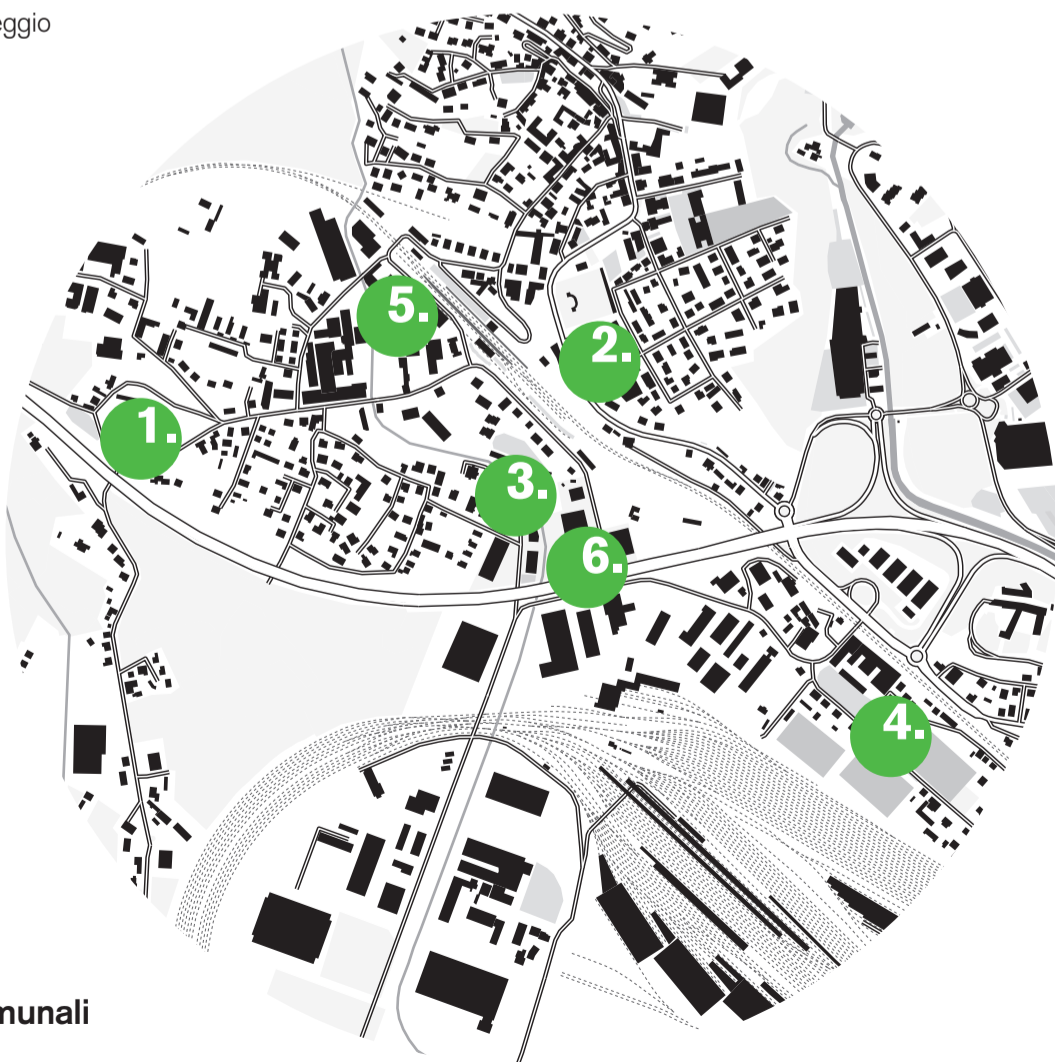

Raccolta rifiuti ingombranti

Con lo scopo di migliorare il servizio per la cittadinanza, l'acquisto dei contrassegni/buoni per la consegna dei rifiuti ingombranti è da subito possibile presso i seguenti rivenditori:

- **Cooperativa Popolare**, via Stazione
- **Cartoleria Cerutti**, via San Gottardo 67
- **Stazione di servizio Tamoil**, via San Gottardo 12
- **Stazione di servizio Tamoil**, via Passeggiata 5
- **Bar Caffè 19**, via Tarchini 19

Videosorveglianza

Le quattro piazze adibite alla raccolta separata sono essenziali per la consegna dei rifiuti riciclabili e permettono ai cittadini di limitare l'acquisto di sacchi gialli ufficiali.

Si segnala che a partire dal 2021 tutte le piazze di raccolta saranno attrezzate con i dispositivi di videosorveglianza. Si invita la cittadinanza a rispettare scrupolosamente le indicazioni del Calendario ecologico e le informazioni affisse presso le piazze di raccolta.

Le infrazioni al Regolamento per la gestione dei rifiuti sono passibili di una multa fino a Fr. 10'000.- .

PIAZZE RACCOLTA RIFIUTI RICICLABILI

1. S. Antonio

via alla Costa al parcheggio dietro alla Chiesa di S. Antonio

2. Marediga

via Dunant in fondo alla via tra l'oratorio e il cimitero

3. Sottobisio

via Monti sul parcheggio

4. Bisio

via Corti sul parcheggio a fianco dei campi da calcio

5. Piazzale ditta Walter Marini SA

entrata da viale Tarchini uscita su via delle Fornaci

6. Magazzini Comunali

via Sottobisio 20b